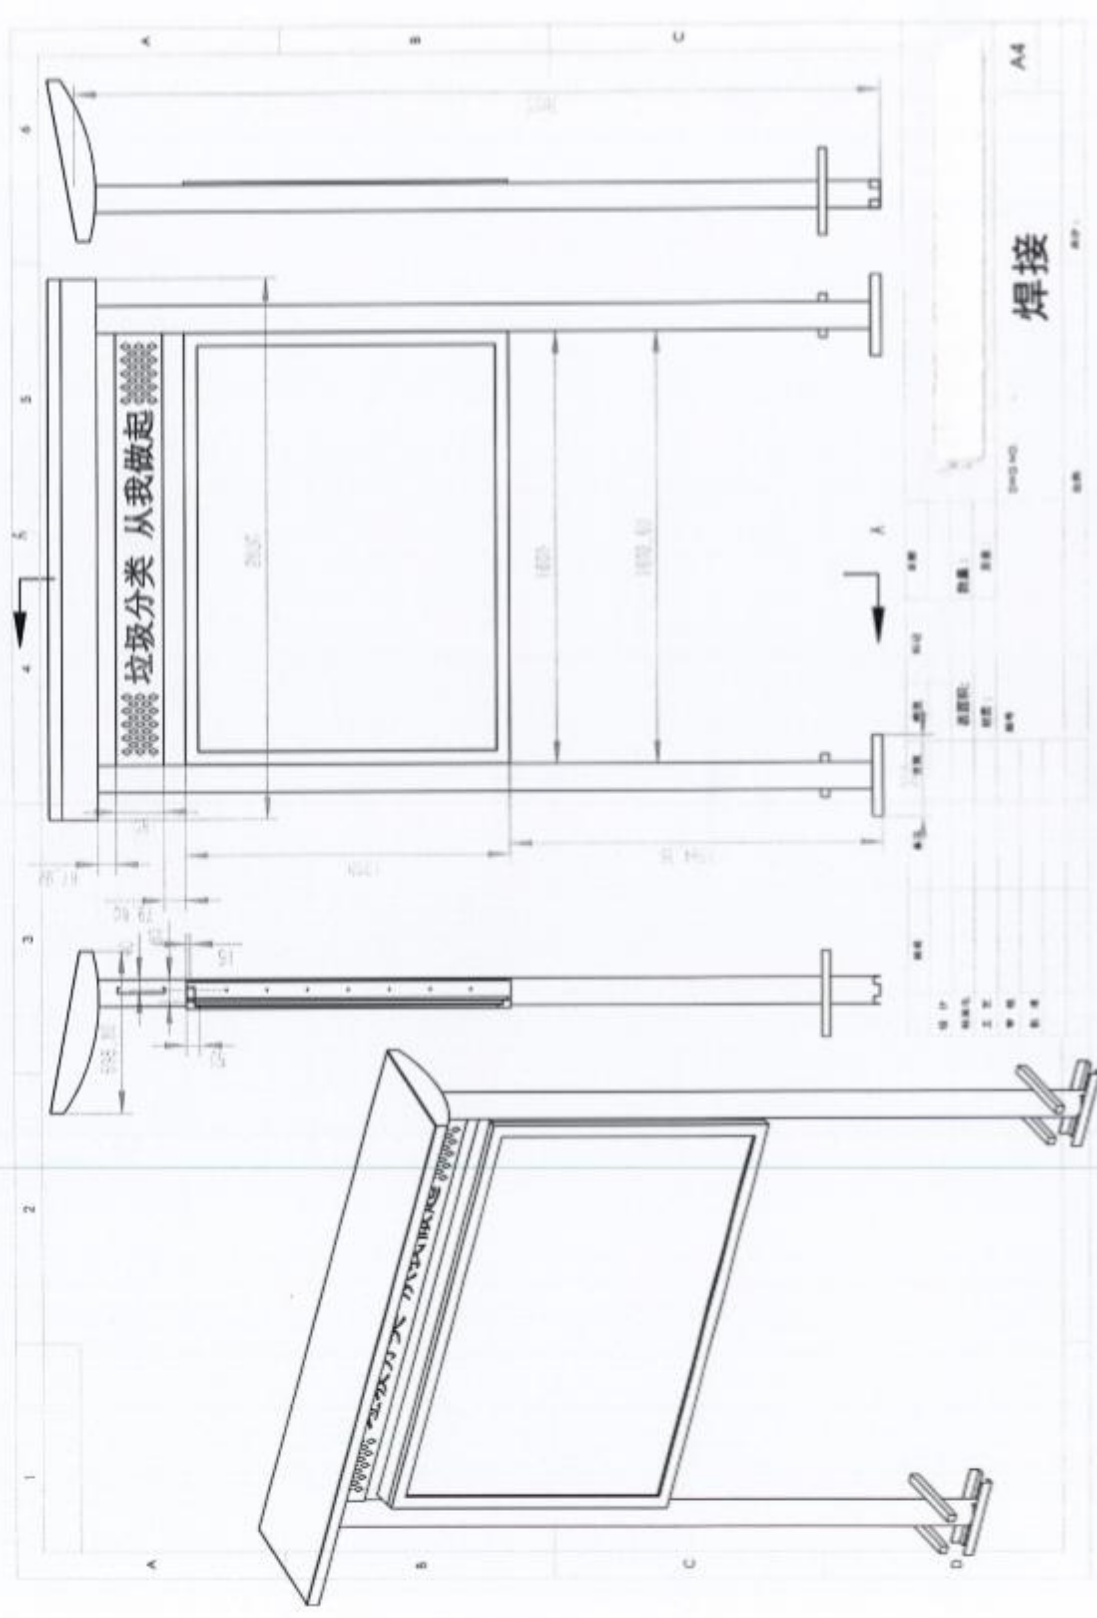

采购需求

垃圾分类公示栏规格及要求

- 1.材质：厚度 $\geq 1.13\text{mm}$ 厚度拉丝面不锈钢板材；立柱采用 $\phi 114\text{mm}$ 不锈钢圆管
- 2.规格：高 2400mm，宽 2000mm，橱窗内高 1200mm，宽 1800mm；橱窗两侧使用 6mm 钢化玻璃；顶蓬宽度 $\geq 600\text{mm}$ ；橱窗上方设置宽度为 200mm 名称横面体。
- 3.外观：外形美观，经久耐用，且抗风、挡雨、遮阳。
- 4.安装：安装指点地方，安装牢固。
- 5.产品质保期：质保期为 1 年。
- 6.交货期：合同签订后 30 个日历天内交货。

垃圾分类 从我做起

焊接

A4

图号	比例	日期
图名	数量	材料
制图	审核	备注
校对		